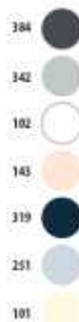

SOL'S PENINSULA 70
03096

FRENCH TERRY 550
100% cotone pettinato

taglia unica - 70 x 140 cm