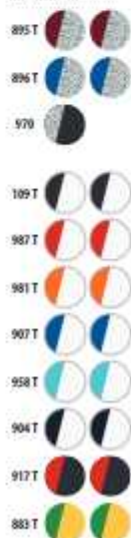

JERSEY 150

100% cotone

semipettinato Ringspun

CARTELLA COLORI SOLD Group

109 Bianco / Nero
521 Mimetico grigio
534 Blu Oltremare / Blu royal

536 Mimetico blu
877 Blu royal / Verde prato
878 Nero gestodato / Multicolore