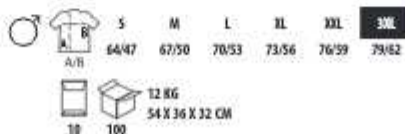

JERSEY 150

100% cotone

semipettinato Ringspun

CARTELLA COLORI SOLD Group

109 Bianco / Nero
521 Mimetico grigio
534 Blu Oltremare / Blu royal

536 Mimetico blu
877 Blu royal / Verde prato
878 Nero gestodato / Multicolore