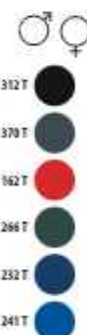

		S	M	L	XL	XXL
	A/B	62/47	64/50	66/53	68/56	70/59
		8 KG 60 X 40 X 21 CM				
		1	10			

CARTELLA COLORI SOLO Group

162 Rosso peperoncino
232 Blu abisso

241 Blu royal
264 Verde bottiglia

266 Verde bosco
269 Army