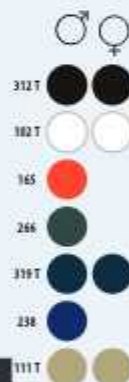

PANTALONI, BERMUDA
E PANTALONCINI

CARTELLA COLORI SOLO Group

102 Bianco
111 Castagna

165 Rosso papaveri
238 Blu coloniale

266 Verde bosco
312 Nero

317 Blu navy pro
319 Blu oltremare

384 Grigio scuro
406 Terra d'india