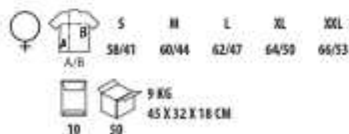

SOL'S MILKY

11195

JERSEY 150

100% cotone

semipettinato Ringspun