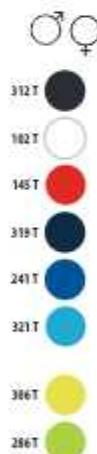

SPORTS

CARTELLA COLORI SOLID Group

- | | | | | | |
|-----------------|------------------|-----------------|-------------------|-------------------|------------------|
| 102 Bianco | 153 Corallo fluo | 266 Verde bosco | 362 Giallo limone | 319 Blu oltremare | 490 Arancio |
| 129 Rosa fluo 2 | 241 Blu royal | 280 Verde mafia | 396 Giallo fluo | 321 Acqua | 484 Arancio fluo |
| 145 Rosso | 249 Blu petrolio | 286 Verde fluo | 312 Nero | 342 Grigio puro | 712 Viola scuro |