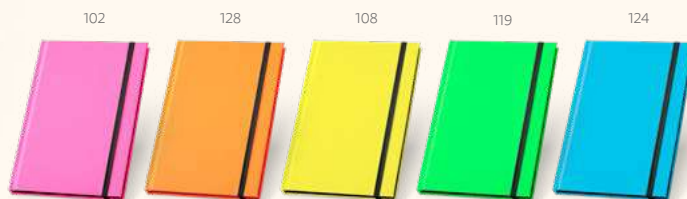

140 x 210 mm
 DUV – 80 x 150 mm

Un.	1	50	100	500	2500
€	2,70	2,66	2,62	2,55	2,48

Pagine con bordo nero

A5 Watters — 93269

Block notes A5 con copertina rigida in PU fluorescente. Presenta 192 pagine a righe bianche con bordo nero, nastro di separazione ed elastico.