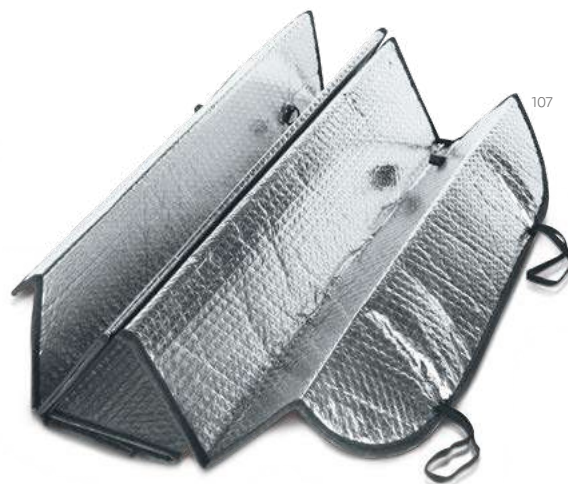

Cradle — 98142

Parasole per auto a bolle in PE con lamiera di alluminio imbottita sul davanti e sul retro. Adatto per finestrino anteriore e include 2 chiusure a ventosa. Pieghevole per una facile conservazione.

▮ 1300 x 600 mm

▮ TXP – 500 x 300 mm

Un.	1	50	100	500	2500
€	6,04	5,92	5,80	5,65	5,44