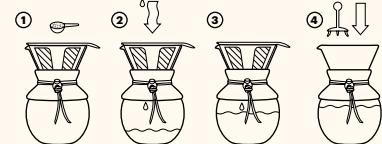

Pour Over 500 — 34818

Caffettiera in acciaio inossidabile con filtro permanente. Capacità fino a 500 mL. Fornito in confezione regalo.

± 115 x 154 x 138 mm

➤ LSR – 25 x 5 mm

PREZZI SU RICHIESTA