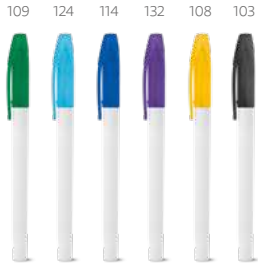

 **Ana** — 91693

Penna a sfera in ABS con clip disponibile in un'ampia gamma di colori. Inchiostro blu.

∅10 x 145 mm

PDP - 55 x 6 mm

Un. 1 100 250 1000 10000

€ 0,31 0,31 0,30 0,29 0,28

109

Jade — 51110