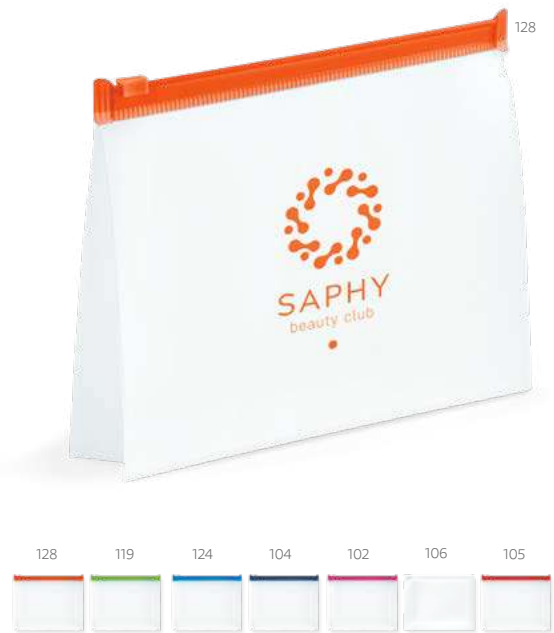

Margot — 92741

Pochette ermetica in EVA con chiusura a zip. Disponibile in un'ampia gamma di colori. Adatto ai viaggi in aereo.

± 190 x 150 x 50 mm

✂ SCR – 100 x 50 mm

Un.	1	50	500	1000	5000
€	1,68	1,64	1,61	1,57	1,51