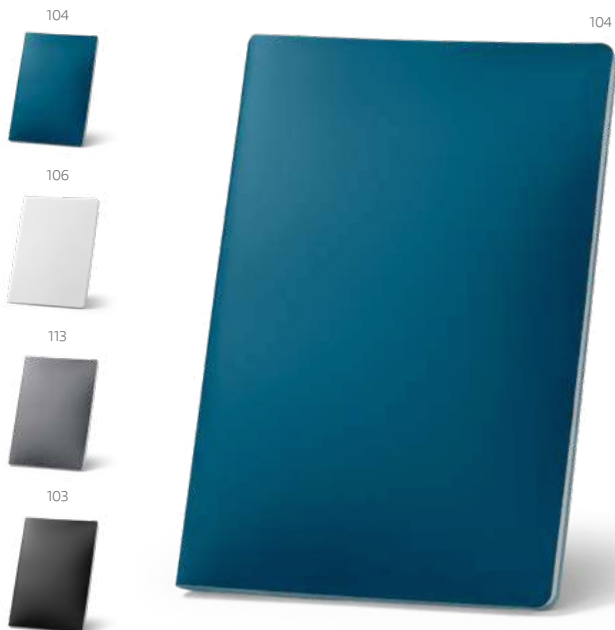

150 x 210 mm

TRS - 110 x 110 mm

Un.	1	25	100	250	1000
€	9,45	9,35	9,21	9,07	8,88

Combinazione di materiali: fibra di grano e cotone canvas

Carta di pietra:

- ✓ Effetto vellutato
- ✓ Impermeabile
- ✓ Resistente
- ✓ Ecologico