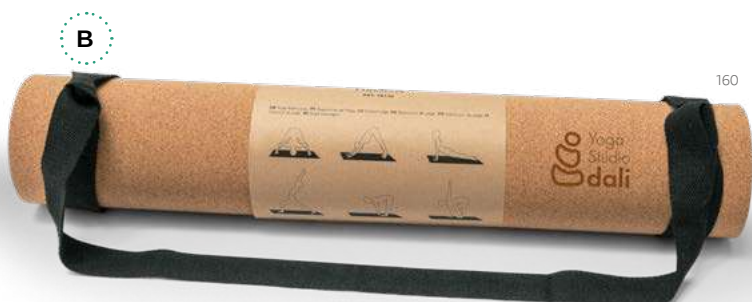

┆ 227 x 120 x 75 mm

┆ LSR – 160 x 100 mm

Un. 1 25 50 100 500

€ 15,36 15,21 14,98 14,75 14,44

ECologic

Geres — 98138

Tappetino per yoga in sughero e TPE, spessore fino a 3,7 mm. Include manico che può essere utilizzato per il trasporto o per l'esercizio fisico e un foglio illustrativo degli esercizi che si possono realizzare sul tappetino.