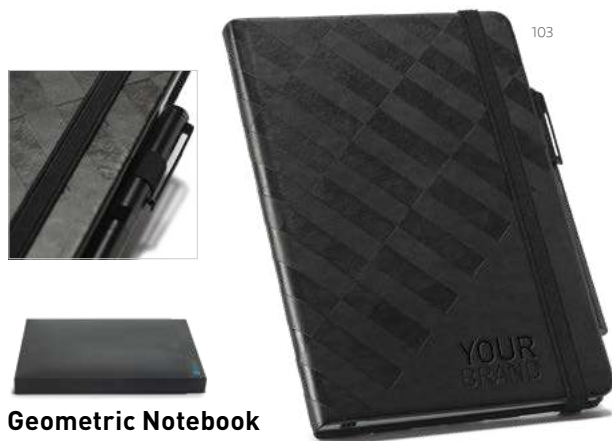

A5 Dynamic Notebook
93597

Il Dynamic è un blocco note A5 pensato e disegnato per essere un oggetto funzionale e pratico. La copertina in similpelle di alta qualità lo rende un prodotto elegante. Ha due diversi taccuini uno su ciascun lato che possono essere utilizzati separatamente. La sua fascia bicolore con chiusura magnetica permette la facile identificazione su ciascun lato di due tipi di pagine: lisce e a righe divise proporzionalmente. Dispone di 256 pagine in carta proveniente da una gestione forestale sostenibile. Il blocco note Dynamic è unico per il suo design ma anche per la sua funzionalità, la cui dualità lo rende un oggetto perfetto per ogni momento.

📏 Blocco: 150 x 210 mm | Scatola: 200 x 30 x 265 mm

✂️ LSR – 35 x 10 mm

Un.	1	10	25
€	30,21	29,31	28,40

A5 Empire Notebook
93598

L'Empire è un blocco note A5 dal design moderno e minimalista. Le sue 240 pagine, in carta proveniente da una gestione forestale sostenibile, sono divise in lisce, a righe e punteggiate. Il separatore all'interno aiuta ad identificare ogni sezione. Copertina rigida in PU. Il suo design minimalista rafforzato dal dettaglio metallico sulla chiusura, caratteristica di questa linea di prodotti e che ne rafforza l'eleganza. Prodotto fornito con supporto per penna a sfera (non inclusa) e confezione regalo.

📏 Blocco: 150 x 210 mm | Scatola: 197 x 28 x 262 mm

✂️ LSR – 15 x 15 mm

Un.	1	10	25
€	27,81	26,97	26,14

A5 Geometric Notebook
93596

Geometric è un block notes A5 in PU con copertina rigida. Presenta 256 pagine a righe in carta proveniente da una gestione forestale sostenibile. Il design è stato ispirato da figure Geometriche basate su motivi di illusione ottica. La fascia elastica, che consente di chiudere il blocco note, il segnalibro e il portapenne (penna non inclusa) rafforzano l'utilità di questo blocco note. Più che un notebook è un prodotto che comunica emozioni. Qualcosa di molto personale e unico.