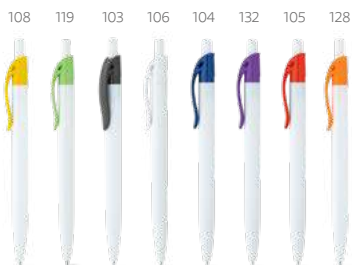

Mars — 91498

Penna a sfera con clip colorata.

∅10 x 140 mm

PDP — 45 x 7 mm

Un.	1	100	250	1000	10000
€	0,20	0,20	0,19	0,19	0,18

Octavio — 81176

Penna a sfera con impugnatura antiscivolo e clip colorata. La penna a sfera presenta un leggero rilievo. Disponibile in un'ampia gamma di colori. Inchiostro blu.