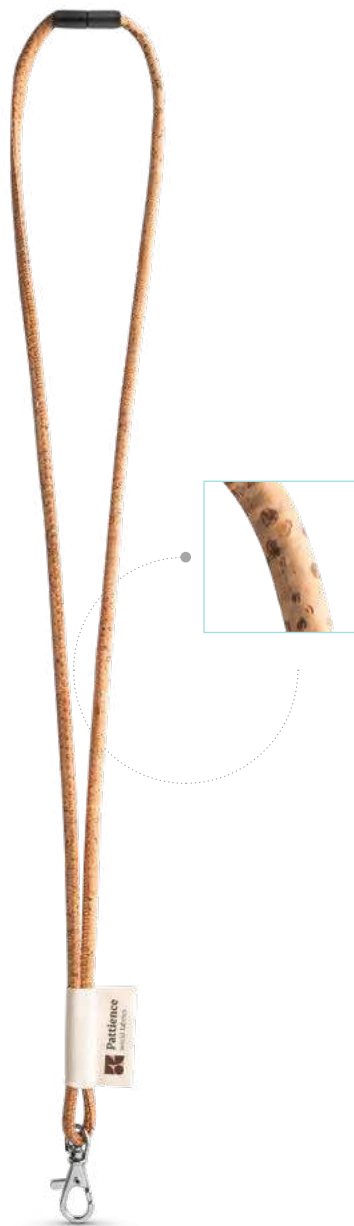

75096

Lanyard personalizzato Original Lanyards® in sughero. Completa Lanyard Cork Long con i seguenti accessori ed extra: etichetta 43x15 mm in cotone, moschettone di 9 mm e chiusura di sicurezza.

∅ 5 x 470 mm