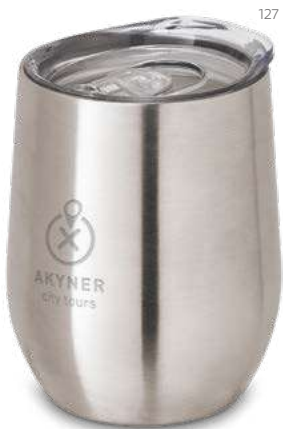

Hassi — 94676

Bicchieri da viaggio da 510 mL in acciaio inossidabile e PP con doppio corpo con isolamento ad aria. Fornito in scatola.

∓ Ø87 x 151 mm

LSR – 30 x 40 mm

Un.	1	25	100	500	1000
€	9,98	9,83	9,68	9,43	9,18

Coperchio scorrevole