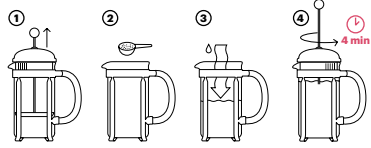

Chambord CORK 350 — 34816

Caffettiera in acciaio inossidabile. Capacità fino a 350 mL. Fornito in una confezione in kraft.

± 111 x 168 x 80 mm

➤ LSR – 25 x 6 mm

PREZZI SU RICHIESTA