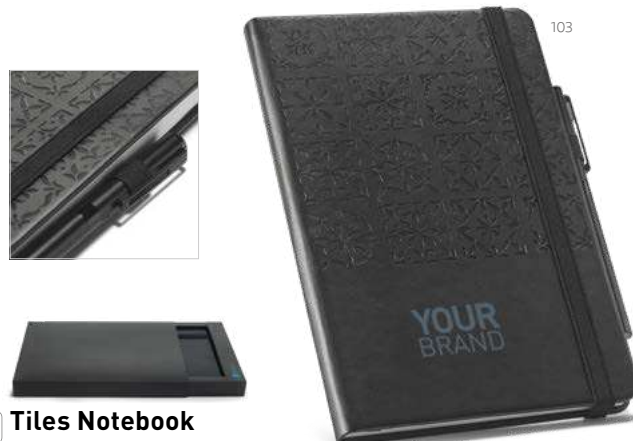

A5 Tiles Notebook
93737

Tiles è un block notes A5 con copertina rigida in similpelle. Presenta 256 pagine a righe in carta proveniente da una gestione forestale sostenibile. Il design è stato progettato a partire da elementi culturali come le piastrelle portoghesi. La fascia elastica, che consente di chiudere il blocco note, il segnalibro e il portapenne (penna non inclusa) rafforzano l'utilità di questo prodotto. Più che un notebook è un prodotto unico ed elegante. Fornito in confezione regalo.

📏 Blocco: 140 x 210 mm | Scatola: 175 x 25 x 265 mm

✂️ SCR – 50 x 30 mm

Un.	1	10	25
€	15,74	15,27	14,80