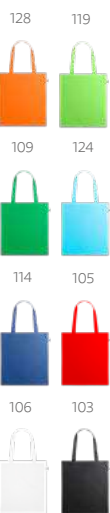

Maputo — 92929

Shopper in rPET 190T. Prodotto in plastica riciclata che contribuisce alla riduzione dei rifiuti nell'ambiente. Manici da 60 cm.

380 x 420 mm

TRS - 280 x 200 mm

Un.	1	50	500	1000	5000
€	1,58	1,55	1,52	1,48	1,43