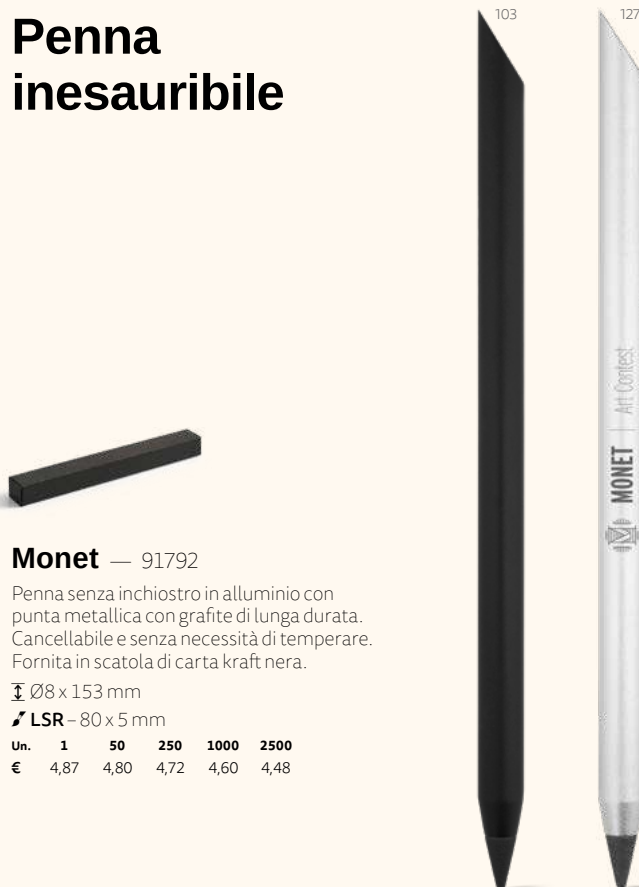

Beta Aluminium — 91777

Penna a sfera in alluminio riciclato. Prodotto ecologico. Disponibile in un'ampia gamma di colori. Inchiostro blu.

∅10 x 137mm

LSR — 50 x 6 mm

Un.	1	100	250	1000	10000
€	0,78	0,76	0,75	0,73	0,70

Austen

91917

∅.88

Penna inesauribile

Monet — 91792

Penna senza inchiostro in alluminio con punta metallica con grafite di lunga durata. Cancellabile e senza necessità di temperare. Fornita in scatola di carta kraft nera.

∅8 x 153 mm

LSR — 80 x 5 mm

Un.	1	50	250	1000	2500
€	4,87	4,80	4,72	4,60	4,48

Convex — 91495
 Penna a sfera in alluminio e ABS con clip.
 Inchiostro blu.

∓ Ø11 x 145 mm

↙ LSR - 45 x 6 mm

Un.	1	100	250	1000	5000
€	1,78	1,74	1,71	1,66	1,60