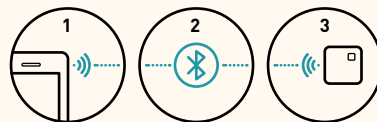

± 102 x 63 x 3 mm

SCR - 40 x 10 mm

Un.	1	50	100	500	2500
€	2,72	2,68	2,63	2,57	2,50

Shelley — 93320

Portatessere per smartphone in silicone con adesivo sul retro.

± 57 x 87 x 3 mm

SCR - 35 x 30 mm

Un.	1	100	500	1000	10000
€	0,44	0,44	0,43	0,42	0,40