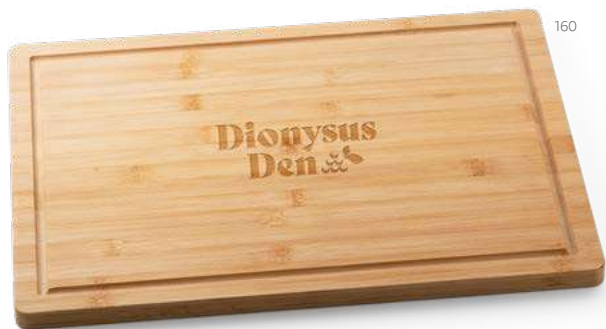

ECOlogic

Caraway Long — 94258

Tagliere da portata in bambù con manico, molto versatile. Fornito in confezione regalo in carta kraft.

155 x 600 x 12 mm

LSR - 190 x 190 mm

Un.	1	25	50	100	250
€	16,40	16,24	15,99	15,75	15,42