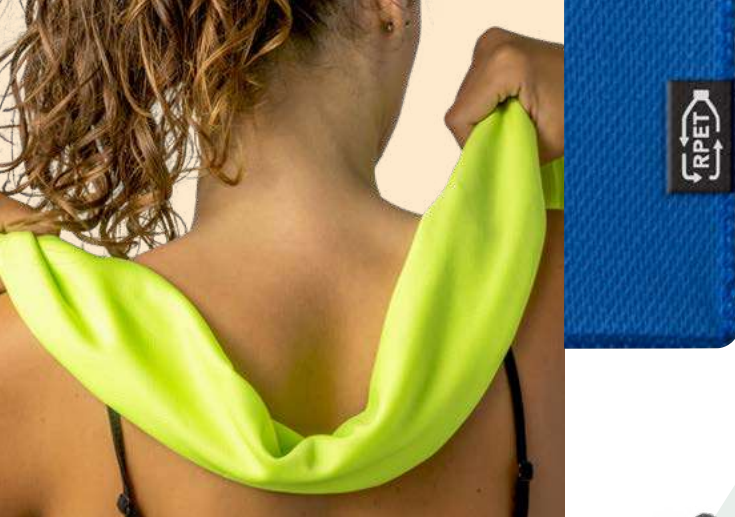

RPET **ecologic** **PACK'IN** **.478**

Bernal — 99969

Asciugamano sport rinfrescante in rPET. Fornito in una borsa nera in tnt. Asciugamano riutilizzabile, lavabile in lavatrice.

Asciugamano: 300 x 800 mm | Custodia: 100 x 200 mm

TR5 — 200 x 200 mm

Un.	1	50	250	500	2500
€	3,43	3,38	3,33	3,25	3,16