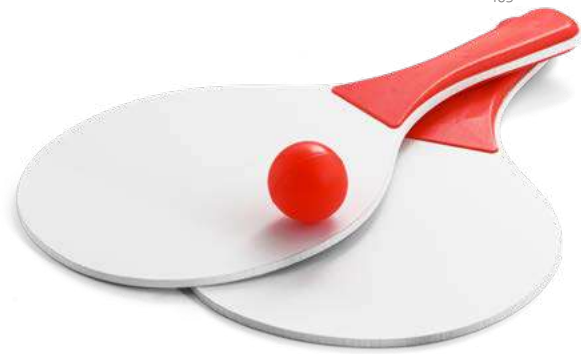

128

Jurua — 98458

Frisbee pieghevole in 190T. Fornito con custodia.

∅250 mm | Custodia: 90 x 90 mm

TXP - ∅150 mm

Un.	1	50	250	1000	10000
€	0,49	0,48	0,47	0,46	0,44

105

Filipinas — 98035

Racchette da spiaggia in MDF con pallina inclusa.

Manici e pallina colorati.

∅190 x 330 x 5 mm

SCR - 100 x 100 mm

Un.	1	25	100	250	2500
€	3,46	3,40	3,35	3,27	3,18