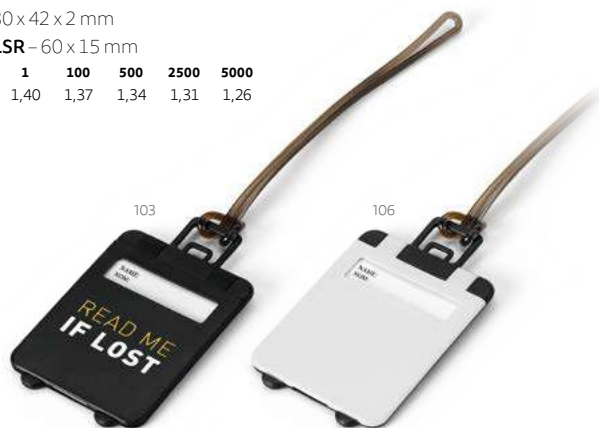

128

Findo — 98124

Targhetta di identificazione in PP, ideale per borse da viaggio.

± 87 x 50 x 4 mm

✂ DUV - 50 x 25 mm

Un.	1	100	500	2500	10000
€	0,40	0,40	0,39	0,38	0,36

103

106