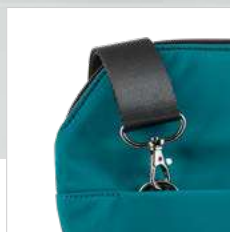

Spallacci regolabili

Rover Backpack II 92188

174

Rover Backpack II è lo zaino perfetto per ogni look, grazie al tessuto moderno, leggero e pratico. I dettagli in similpelle e i piccoli accessori in metallo lo rendono un prodotto elegante e accattivante. Lo zaino ha due tasche esterne e una interna nello scomparto principale. Fronte e retro sono esattamente uguali, eccetto per il colore, e insieme agli spallacci rimovibile fa sì che possa essere indossato su entrambi i lati. Utilizzalo come più ti piace: parte superiore piegata, aperto, zaino o tracolla. Capacità fino a 12L. Fornito in un sacchetto TNT.

‡ Zaino completamente aperto: 300 x 420 x 110 mm | Parzialmente chiuso: 300 x 330 x 110 mm | Sacchetto TNT: 500 x 500 x 80 mm

♣ TRS - 140 x 140 mm

Un.	1	10	25
€	89,06	86,39	83,72