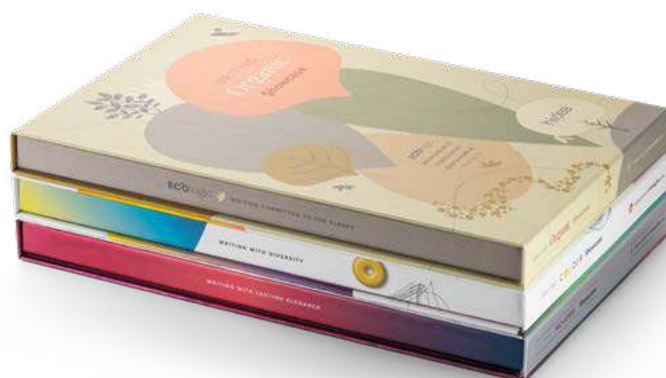

B

Colour Writing Showcase — 70091

Una selezione di colori completa

C

Organic Writing Showcase — 70090

Una selezione responsabile e coscienziosa

Borse

Il magnetismo delle personalità forti e la capacità di abbinarsi. Con il suo design cosmopolita e un carattere deciso, BRANVE® è contemporaneità e innovazione. Comfort, durabilità ed eleganza unite alla praticità.