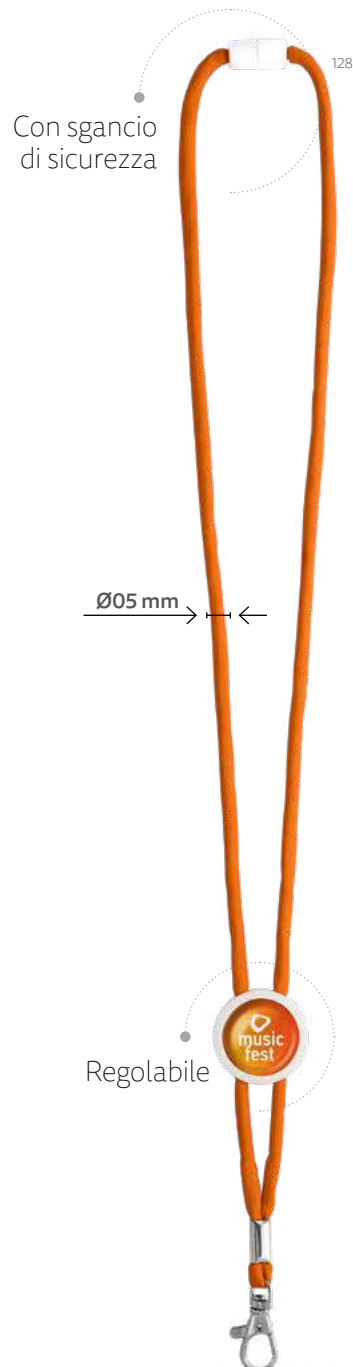

Weave — 94408

Lanyard regolabile in poliestere con moschettone in metallo, chiusura di sicurezza e inserto per doming.

Ø5 x 450 mm

PDP – Ø20 mm

Un.	1	50	250	1000	10000
€	1,06	1,04	1,02	0,99	0,96