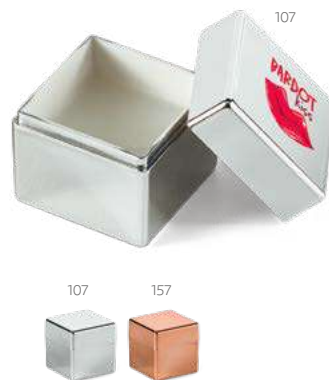

Bardot — 94881

Burrocacao con involucro a forma di cubo in ABS e finitura in metallo.

Informazioni legali disponibili in: PT; EN; ES; FR; IT; DE; PL; CZ; SK; HR; NL; DK; NO; SV; BG.

∅ 32 x 32 x 32 mm

↗ PDP – 20 x 20 mm

Un.	1	50	250	1000	5000
€	1,42	1,39	1,36	1,33	1,28