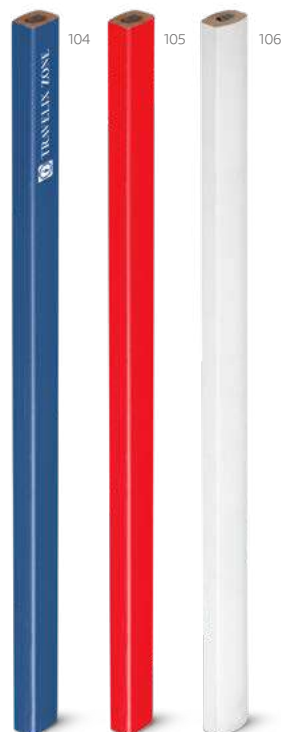

Grafit Colour — 91725

Matita da carpentiere colorata e rettangolare in grafite (non temperata). Ideale per scrivere su tutte le superfici.

11 x 175 x 7 mm

✂ PDP – 8 x 50 mm

Un.	1	100	250	1000	10000
€	0,20	0,20	0,20	0,19	0,18