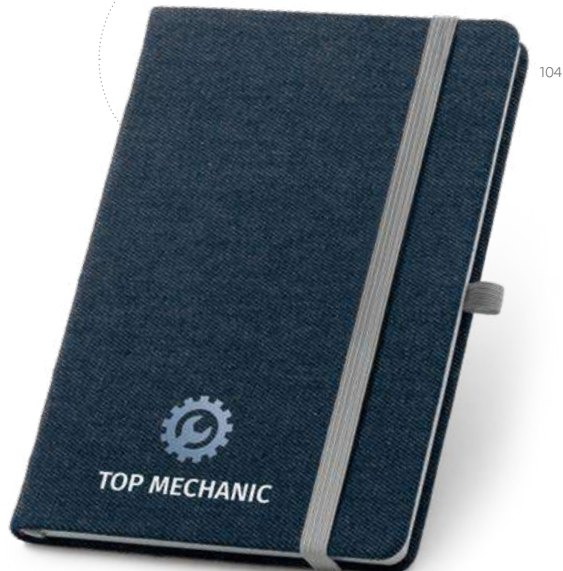

A5 Denim — 93594

Block notes A5 con copertina rigida foderata in tessuto tipo denim con 192 pagine a righe. Presenta elastico, nastro separatore e supporto per penna a sfera (non inclusa).

140 x 210 mm

TRS – 90 x 180 mm

Un.	1	25	100	250	1000
€	4,65	4,58	4,51	4,40	4,28