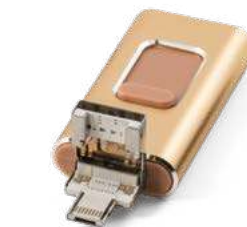

77432

Chiavetta USB. Metallo.
± 42 x 22 x 9 mm

77502

Chiavetta USB. Acciaio inossidabile. Con moschettone. Qualsiasi colore pantone a partire da 1000 unità.

± 61 x 18 x 9 mm

77523

Chiavetta USB. Similpelle. Qualsiasi colore Pantone a partire da 500 unità.