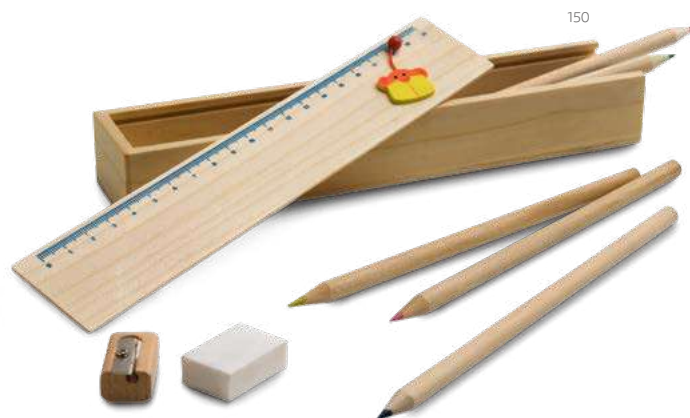

150

Doodle — 91756

Set da disegno fornito in scatola di legno. Include un righello da 20 cm, sei matite colorate, una matita di grafite, un temperamatite e una gomma.

↳ 220 x 43 x 32 mm

↳ PDP – 50 x 15 mm

Un.	1	50	250	1000	2500
€	3,96	3,90	3,84	3,74	3,64