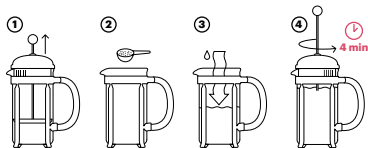

± 115 x 154 x 138 mm

➤ LSR – 25 x 5 mm

PREZZI SU RICHIESTA

MADE IN EUROPE

Caffè

Una collezione che ti permetterà di goderti un caffè preparato alla perfezione, a casa o in viaggio!

105

105