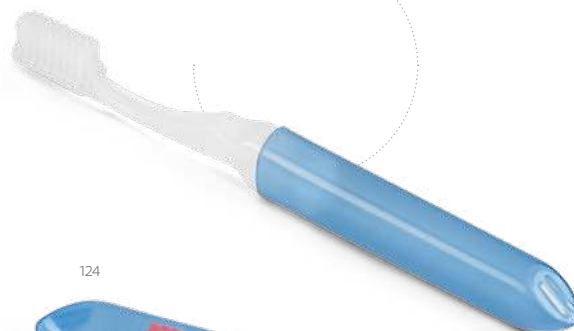

Essenziale per il viaggio

Non farti mancare nella tua valigia: piccoli oggetti pieghevoli pronti per ogni emergenza.

106

Piaf — 94800

Specchio da borsetta con spazzola pieghevole.

☒ 105 x 35 x 25 mm

☞ DUV - 70 x 20 mm

Un.	1	50	250	1000	10000
€	1,16	1,14	1,12	1,09	1,05

Retrattile per il viaggio

124

Harper — 94855

Spazzolino in PP con custodia protettiva, pratico da portare in viaggio.

☒ Chiuso: 111 x 21 x 15 mm

☞ DUV - 50 x 10 mm

Un.	1	100	250	1000	10000
€	0,58	0,57	0,55	0,54	0,52

106

Bilbo — 94879

Kit da cucito pratico e leggero da portare in viaggio. Kit da cucito composto da 2 spilli, 3 aghi, 1 pinzetta, 1 forbice, 1 filo, 1 spilla baby, 2 bottoni, 2 staffe e 6 rotoli di filo in vari colori. Fornito in custodia rigida.

☒ 70 x 21 x 65 mm

☞ PDP - 55 x 25 mm

Un.	1	50	250	1000	5000
€	2,35	2,31	2,28	2,22	2,16

Riutilizzabile

105

104

106

Lovely — 94356

Sacca termica in PVC a forma di cuore che genera istantaneamente calore premendo la piastra metallica all'interno.

☒ 102 x 90 x 11 mm

☞ PDP - 20 x 15 mm

Un.	1	50	250	1000	5000
€	1,46	1,43	1,40	1,36	1,31

Corden — 94353

Borsa termica in PVC che genera calore istantaneamente quando si preme la piastra metallica all'interno. Prodotto promozionale e riutilizzabile.

☒ 88 x 110 mm

☞ PDP - 45 x 10 mm

Un.	1	100	500	2500	10000
€	1,24	1,22	1,19	1,16	1,12