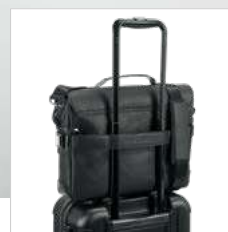

Prova il blacknote EMPIRE 93598

.61

103 Empire Backpack 92680

Empire è uno zaino urbano e sofisticato in similpelle di alta qualità. La sua patta nasconde la tasca frontale e lo scomparto principale che, al suo interno, è composto da 2 divisori imbottiti, compatibile con laptop fino a 14" e tablet fino a 10,5" e diverse tasche. Le chiusure magnetiche laterali con piastre metalliche sono ideali per la personalizzazione. Lo schienale e gli spallacci imbottiti garantiscono il massimo comfort, mentre gli angoli inferiori rinforzati garantiscono durabilità. Lo zaino Empire ha una tracolla per trolley, che lo rende un oggetto versatile e pratico. Fornito in sacchetto TNT. Capacità fino a 9 L.

↳ Zaino: 290 x 370 x 90 mm | Borsa: 500 x 500 x 80 mm

↳ LSR - 15 x 15 mm

Un. 1 10 25
€ 195,55 189,69 183,82

Sistema di zip innovative

Base durevole e resistente

EMPIRE COLLECTION

Base durevole
e resistente

Fissaggio per trolley

Base durevole
e resistente

Fissaggio per trolley

103

15,6" Empire Suitcase II 92359

10,5"

Empire II è una cartella classica e sofisticata, realizzata in similpelle di alta qualità. Ha 2 tasche esterne con zip nascoste, mentre la parte anteriore contiene diverse tasche interne. Lo scomparto principale con cerniera è composto da 2 divisori imbottiti, compatibile con laptop fino a 15,6" e tablet fino a 10". Il suo design, come tutti i prodotti di questa linea, è stato curato nei minimi dettagli: Empire II non passa inosservato. Versatile grazie alla cinghia di fissaggio al trolley. Fornito in sacchetto TNT.