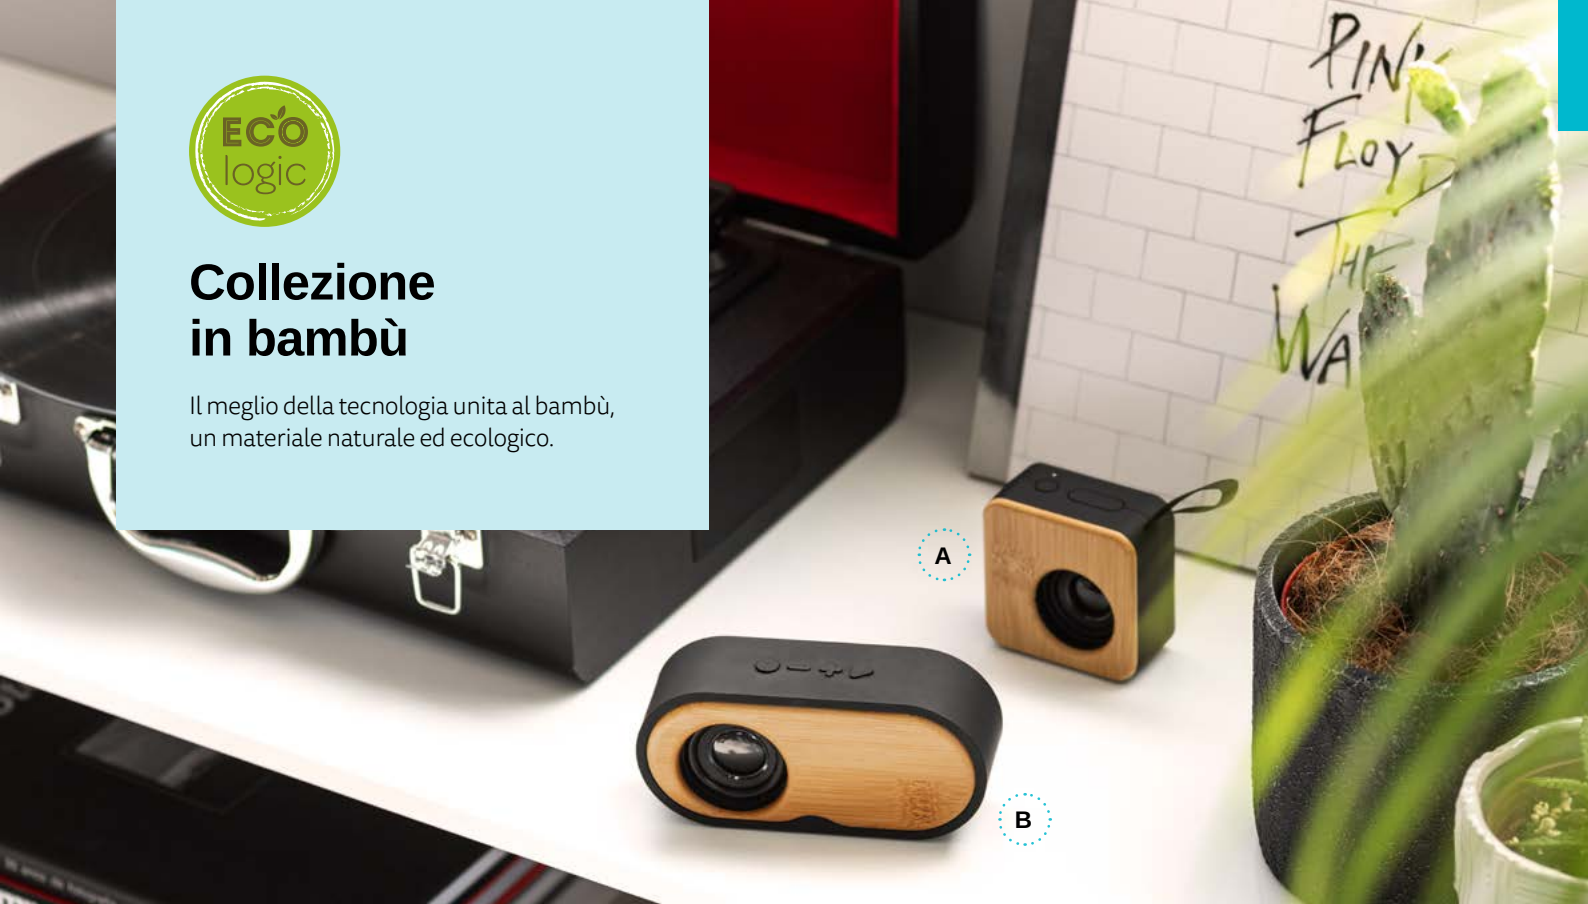

Collezione in bambù

Il meglio della tecnologia unita al bambù, un materiale naturale ed ecologico.