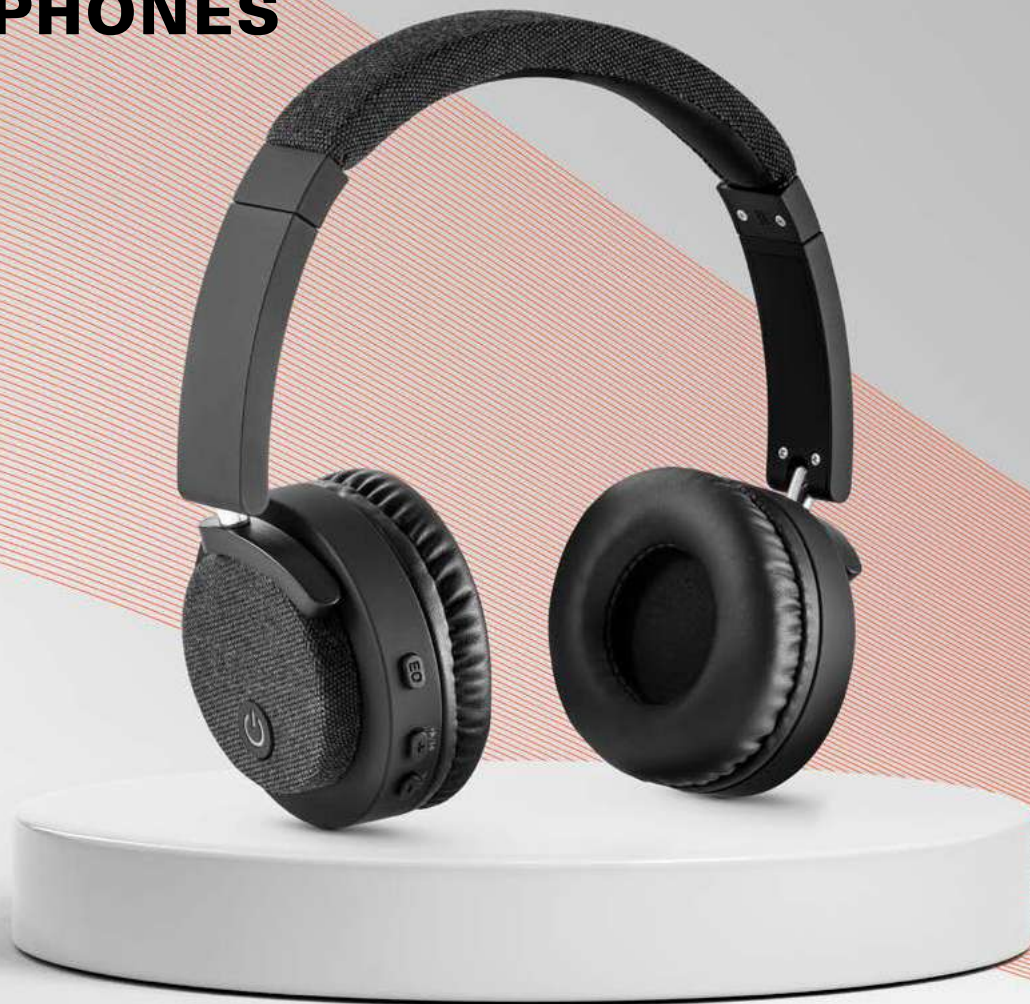

Prezzo senza personalizzazione **€ 12,06 11,94 11,76 11,58 11,34**

hi|dea™
keep it real

Tecnologia

ekston®

Good things are always there

Riuscire a prolungare momenti e esperienze uniche attraverso la tecnologia. La qualità superiore e l'estetica contemporanea di ekston® si traducono in prodotti dalle prestazioni eccezionali che ci accompagnano ovunque - esperienze che esaltano le emozioni e sfidano i limiti della tecnologia.

Scopri di più online

HEADPHONES

Pieghevoli

CARATTERISTICHE:

- Pieghevole
- Microfono
- Controllo del volume
- Collegamento alla playlist del dispositivo mobile
- Include cavo

Beatdrum 97956

133

Le Beatdrum sono cuffie wireless realizzate in ABS e tessuto con connessione bluetooth 5.0. La finitura Beatdrum si distingue per essere gommata, completa di dettagli in tessuto. Ideale per completare qualsiasi stile. Fornito in una confezione regalo nera.