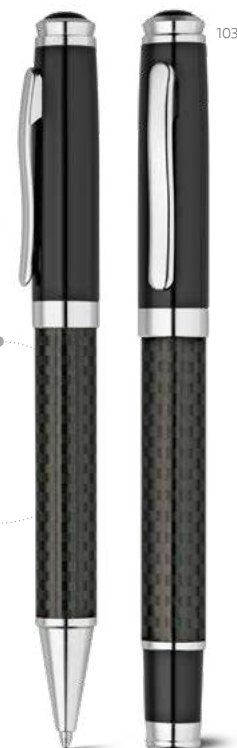

103

Fibra di carbonio

Chess — 91835

Set di roller e penna a sfera in metallo e fibra di carbonio, entrambi con clip. Penna a sfera con meccanismo a rotazione. Inchiostro nero. Fornita in un astuccio imbottito in finta pelle.

∅13 x 139 mm | Custodia: 195 x 100 x 47 mm

LSR - 35 x 6 mm

Un.	1	10	50	100	250
€	32,36	32,04	31,55	31,07	30,42