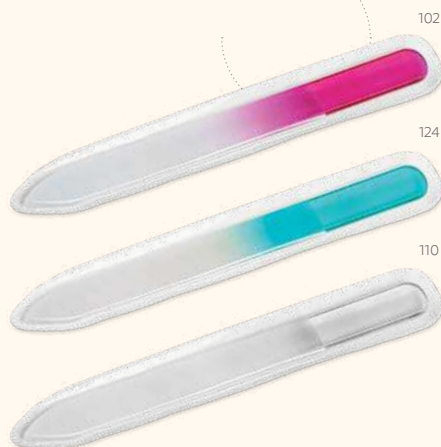

Lopez — 94857

Set di 4 pezzi per manicure in sacchetto in PVC, composto da limetta, pinzetta, tagliaunghie e pinza per cuticole.

∓ 66 x 105 mm

✂ PDP - 40 x 30 mm

Un.	1	100	500	2500	5000
€	1,72	1,68	1,65	1,60	1,54

In vetro

Rasera — 94861

Lima per unghie in vetro in confezione di plastica.

∓ 12 x 140 x 3 mm

✂ PDP - 8 x 30 mm

Un.	1	100	500	2500	10000
€	1,14	1,12	1,09	1,07	1,03