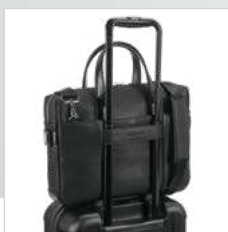

Prova il blacknote EMPIRE 93598

.61

103 Empire Backpack 92680

Empire è uno zaino urbano e sofisticato in similpelle di alta qualità. La sua patta nasconde la tasca frontale e lo scomparto principale che, al suo interno, è composto da 2 divisori imbottiti, compatibile con laptop fino a 14" e tablet fino a 10,5" e diverse tasche. Le chiusure magnetiche laterali con piastre metalliche sono ideali per la personalizzazione. Lo schienale e gli spallacci imbottiti garantiscono il massimo comfort, mentre gli angoli inferiori rinforzati garantiscono durabilità. Lo zaino Empire ha una tracolla per trolley, che lo rende un oggetto versatile e pratico. Fornito in sacchetto TNT. Capacità fino a 9 L.

↳ Zaino: 290 x 370 x 90 mm | Borsa: 500 x 500 x 80 mm

↳ LSR - 15 x 15 mm

Un. 1 10 25
€ 195,55 189,69 183,82

Sistema di zip innovative

Base durevole e resistente

EMPIRE COLLECTION

Base durevole
e resistente

Fissaggio per trolley

Base durevole
e resistente

Fissaggio per trolley

103

15,6" Empire Suitcase II 92359

10,5"

Empire II è una cartella classica e sofisticata, realizzata in similpelle di alta qualità. Ha 2 tasche esterne con zip nascoste, mentre la parte anteriore contiene diverse tasche interne. Lo scomparto principale con cerniera è composto da 2 divisori imbottiti, compatibile con laptop fino a 15,6" e tablet fino a 10". Il suo design, come tutti i prodotti di questa linea, è stato curato nei minimi dettagli: Empire II non passa inosservato. Versatile grazie alla cinghia di fissaggio al trolley. Fornito in sacchetto TNT.