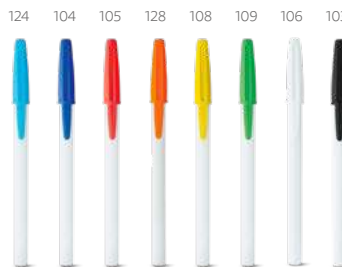

CARIOCA

MADE IN EUROPE

Corvina Bk — 81169

Penna a sfera CARIOCA® con clip.
Inchiostro nero. Prodotto in Europa.

∅10 x 145 mm

PDP – 60 x 5 mm

Un.	1	100	250	1000	10000
€	0,28	0,28	0,27	0,26	0,25

CARIOCA